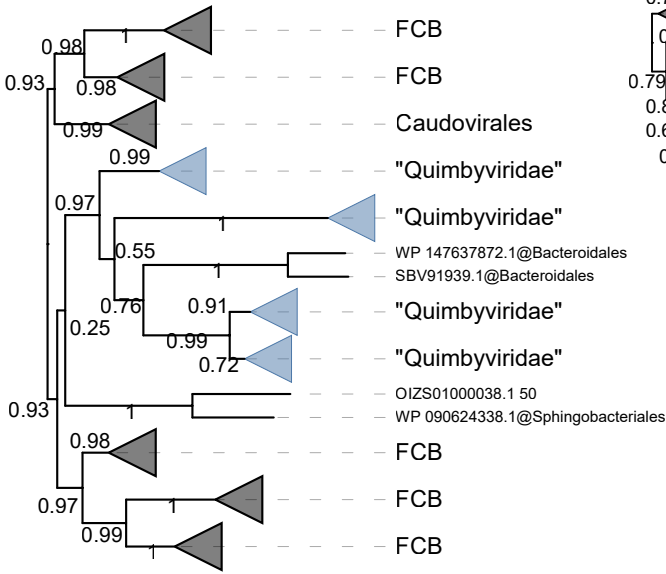

MCP

Tree scale: 0.1

Primase

Tree scale: 0.1

Portal

Tree scale: 0.1