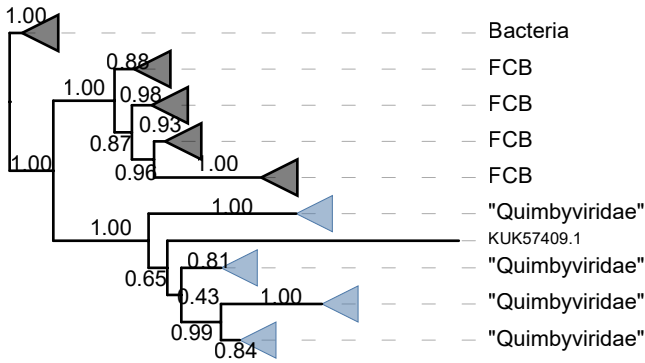

MCP

Tree scale: 0.1

Primase

Tree scale: 0.1

Portal

Tree scale: 0.1